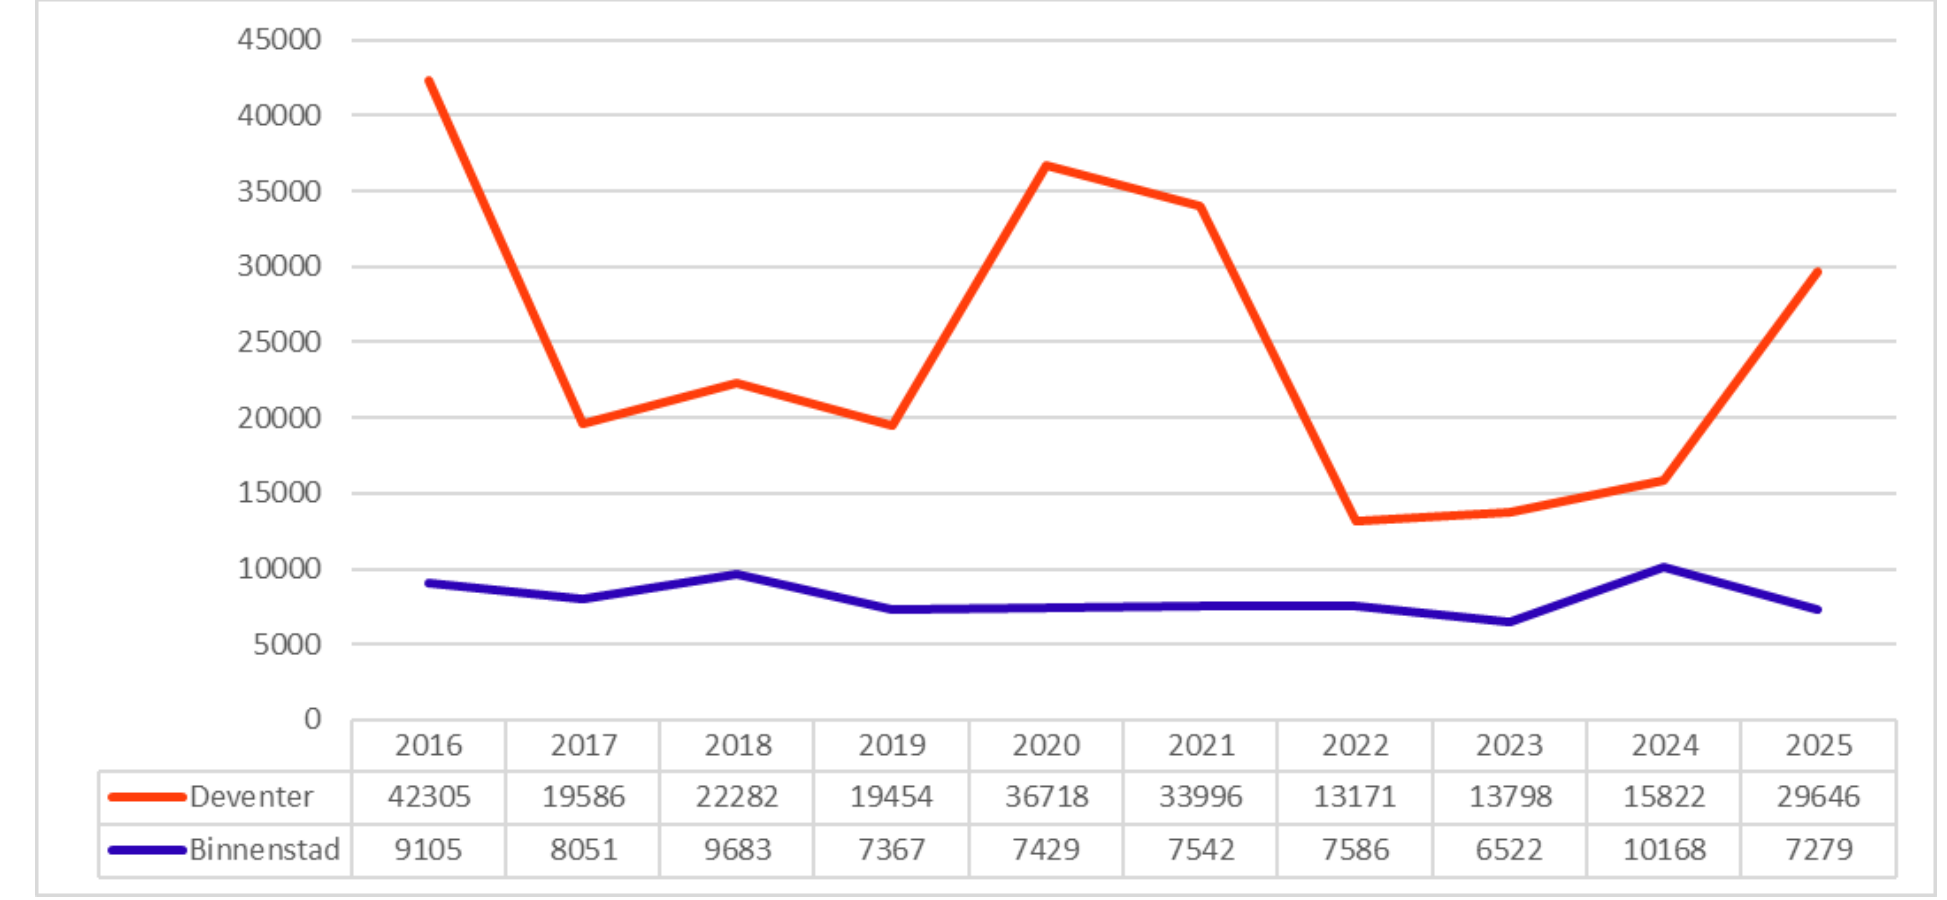

Oppervlakte leegstaande verkooppunten

Let op dat één leegstand pand grote gevolgen kan hebben voor oppervlakte leegstaande verkooppunten en leegstandspercentage (volgende pagina).

Het voormalige Morres pand heeft bv. een oppervlakte van 15.650 m2. Dit pand wordt vanaf 2022 niet meer gerekend tot verkooppunt, ook niet als leegstand.