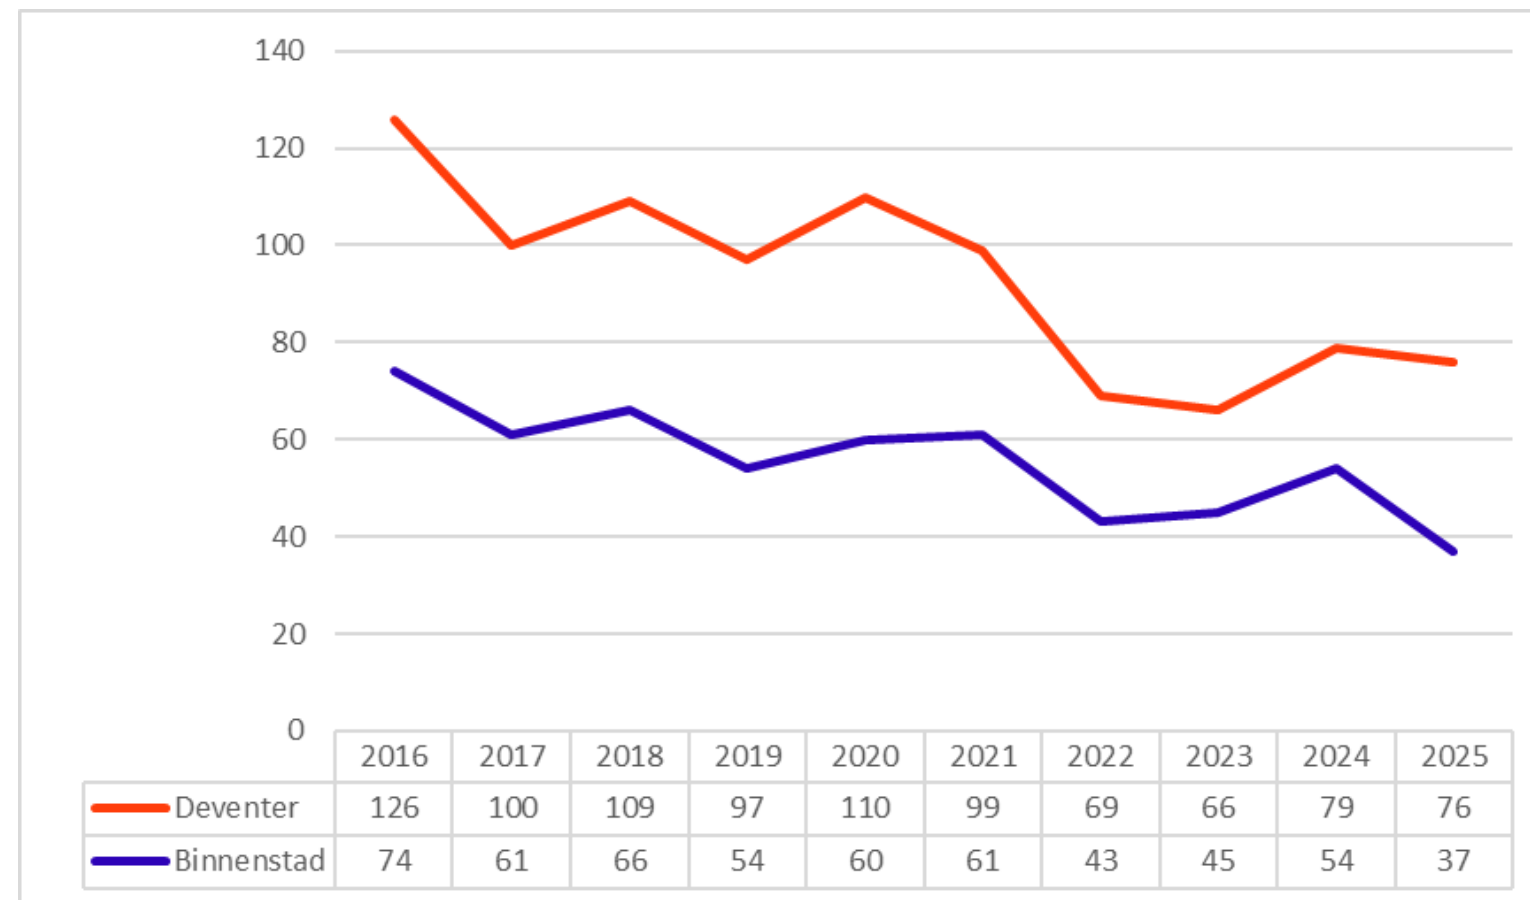

Leegstand verkooppunten in Deventer

Leegstand: wat verstaan we daar nu onder?

Leegstandscijfers worden vaak gebruikt om een indruk te krijgen van een winkelgebied of om een keuze te maken voor een nieuwe locatie. Het is daarom essentieel dat helder is welke definitie voor leegstand gebruikt wordt.

Een verkooppunt wordt als leegstand geregistreerd als:

Het redelijkerwijs de verwachting is dat in het (leegstaande) pand een verkooppunt in de detailhandel, horeca of consument gerichte dienstverlening zal terugkomen.

Aantal leegstaande verkooppunten