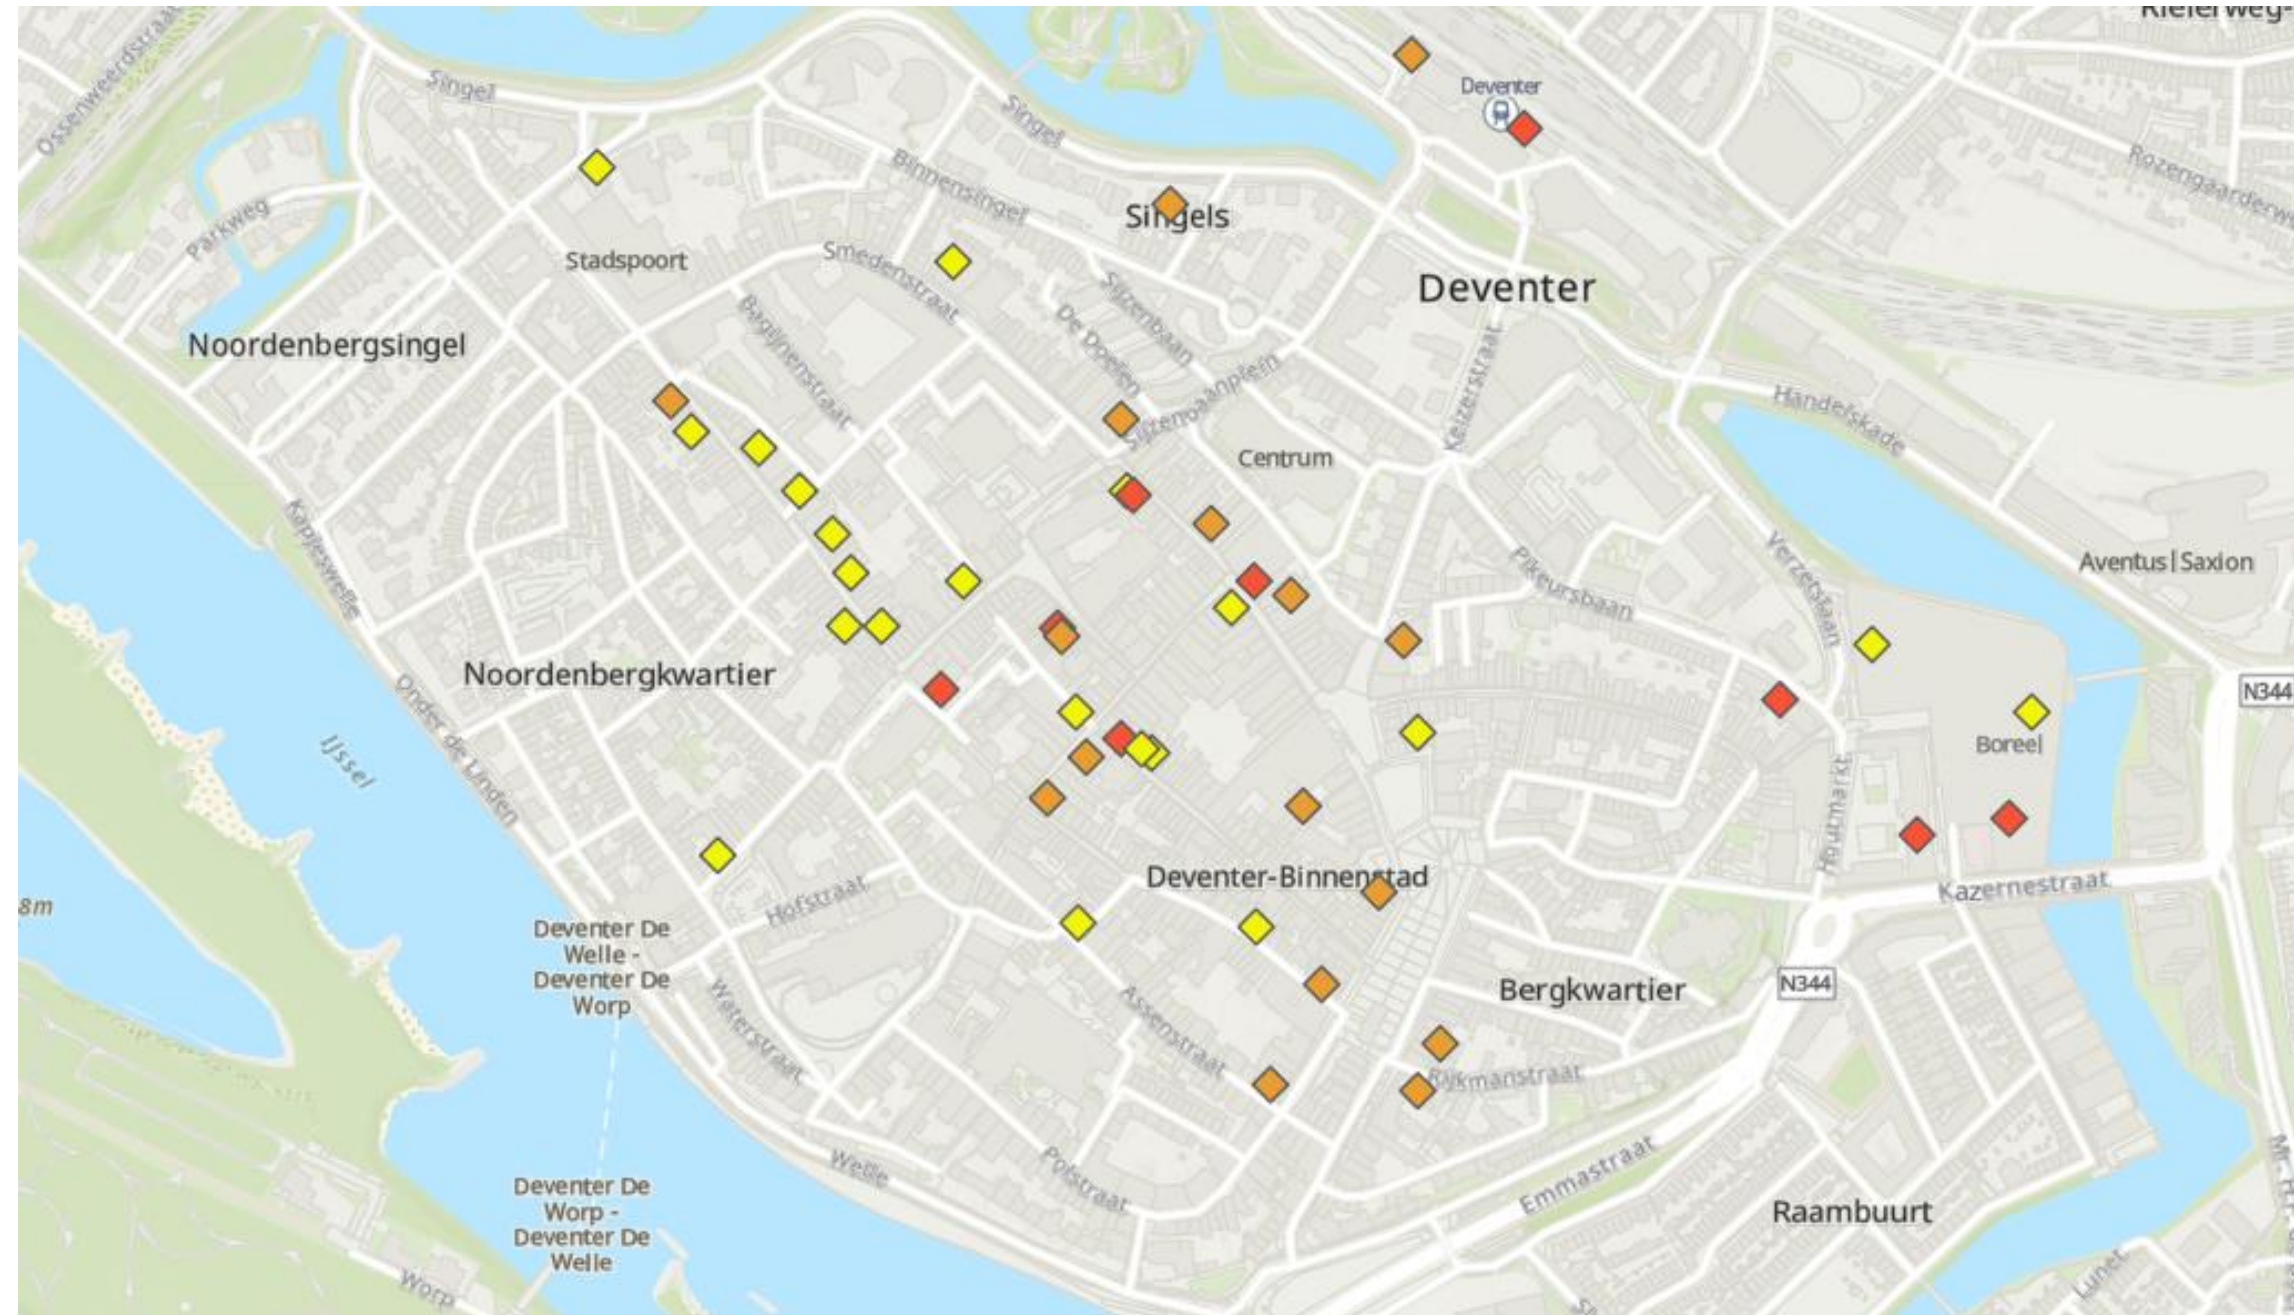

Conclusie:

Aantal leegstaande panden:

verhouding detailhandel : niet-detailhandel is 1:1

Oppervlakte leegstaande panden:

verhouding detailhandel : niet-detailhandel is 2:1

Percentage winkelleegstand

Percentage oppervlakte winkelleegstand

Leegstaande verkooppunten binnenstad Deventer januari 2025

De leegstand wordt opgesplitst in drie categorieën:

Aanvangs- en frictieleegstand
maximaal één jaar

Langdurige leegstand
tussen één en drie jaar