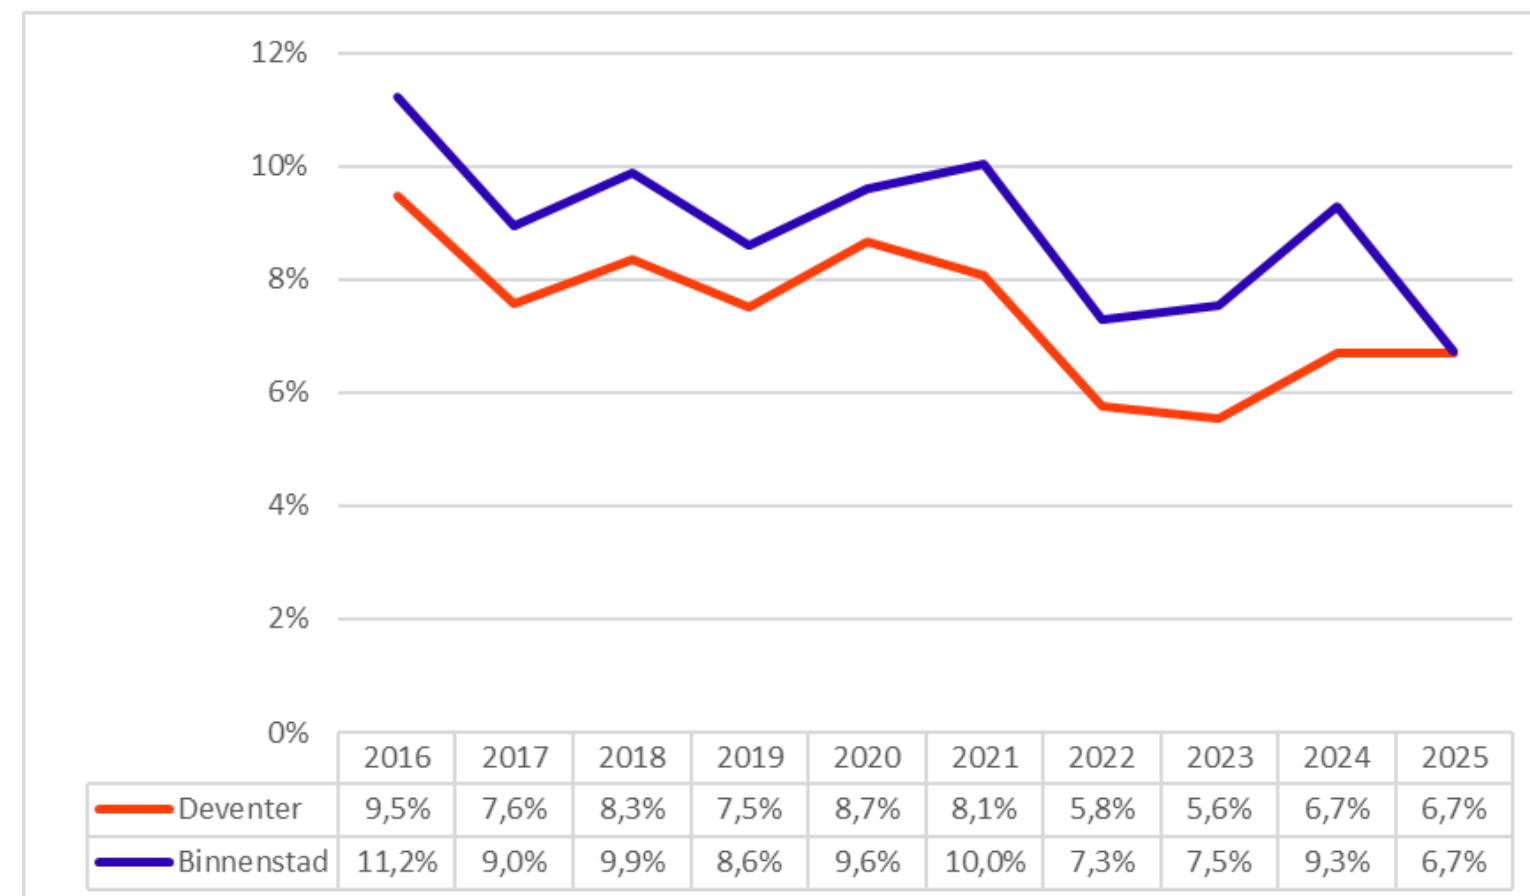

Binnen de categorie leegstand is de verhouding tussen detailhandel en niet-detailhandel ongeveer fifty/fifty. (aantal panden). De panden in de detailhandel zijn echter groter dan panden in de niet-detailhandel. Om de leegstandsoppervlakte van de detailhandel te berekenen wordt de gemiddelde grootte van de leegstaande panden berekend en als rekenfactor gebruikt.

Conclusie:

Aantal leegstaande panden:

verhouding detailhandel : niet-detailhandel is 1:1

Oppervlakte leegstaande panden:

verhouding detailhandel : niet-detailhandel is 2:1

Percentage winkelleegstand

Percentage oppervlakte winkelleegstand

Leegstaande verkooppunten binnenstad Deventer januari 2025

De leegstand wordt opgesplitst in drie categorieën:

Aanvangs- en frictieleegstand
maximaal één jaar

Langdurige leegstand
tussen één en drie jaar