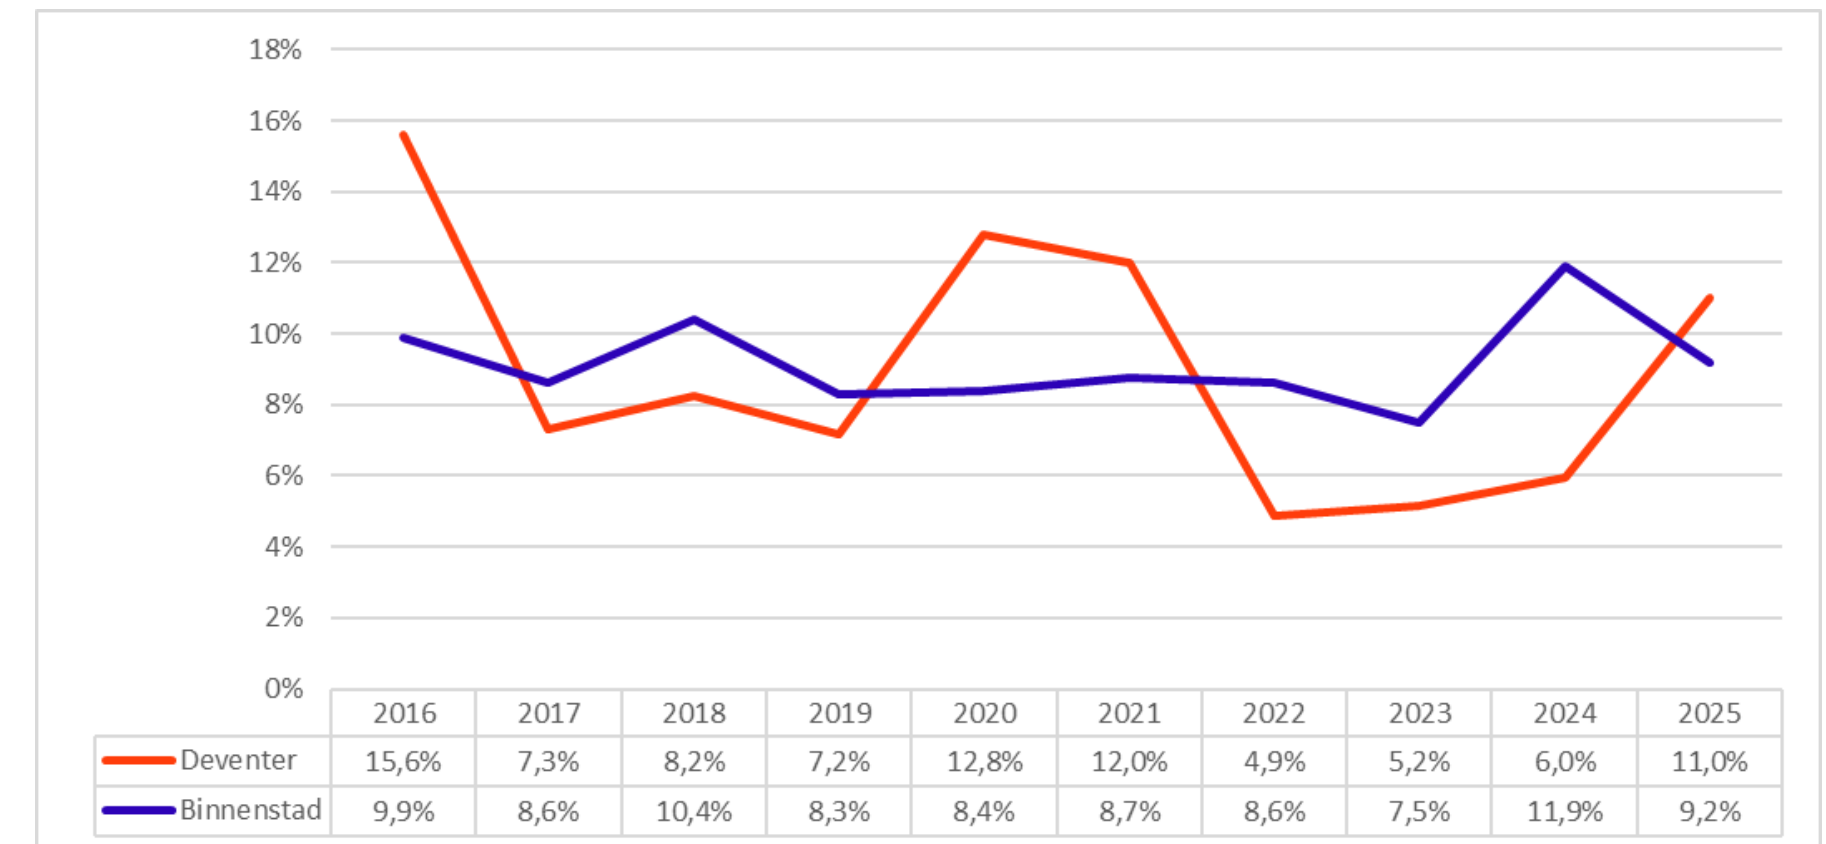

Binnen de categorie leegstand is de verhouding tussen detailhandel en niet-detailhandel ongeveer fifty/fifty. (aantal panden). De panden in de detailhandel zijn echter groter dan panden in de niet-detailhandel. Om de leegstandsoppervlakte van de detailhandel te berekenen wordt de gemiddelde grootte van de leegstaande panden berekend en als rekenfactor gebruikt.

Conclusie:

Aantal leegstaande panden:

verhouding detailhandel : niet-detailhandel is 1:1

Oppervlakte leegstaande panden:

verhouding detailhandel : niet-detailhandel is 2:1

Percentage winkelleegstand

Percentage oppervlakte winkelleegstand

Leegstaande verkooppunten binnenstad Deventer januari 2025

De leegstand wordt opgesplitst in drie categorieën:

Aanvangs- en frictieleegstand
maximaal één jaar

Langdurige leegstand
tussen één en drie jaar