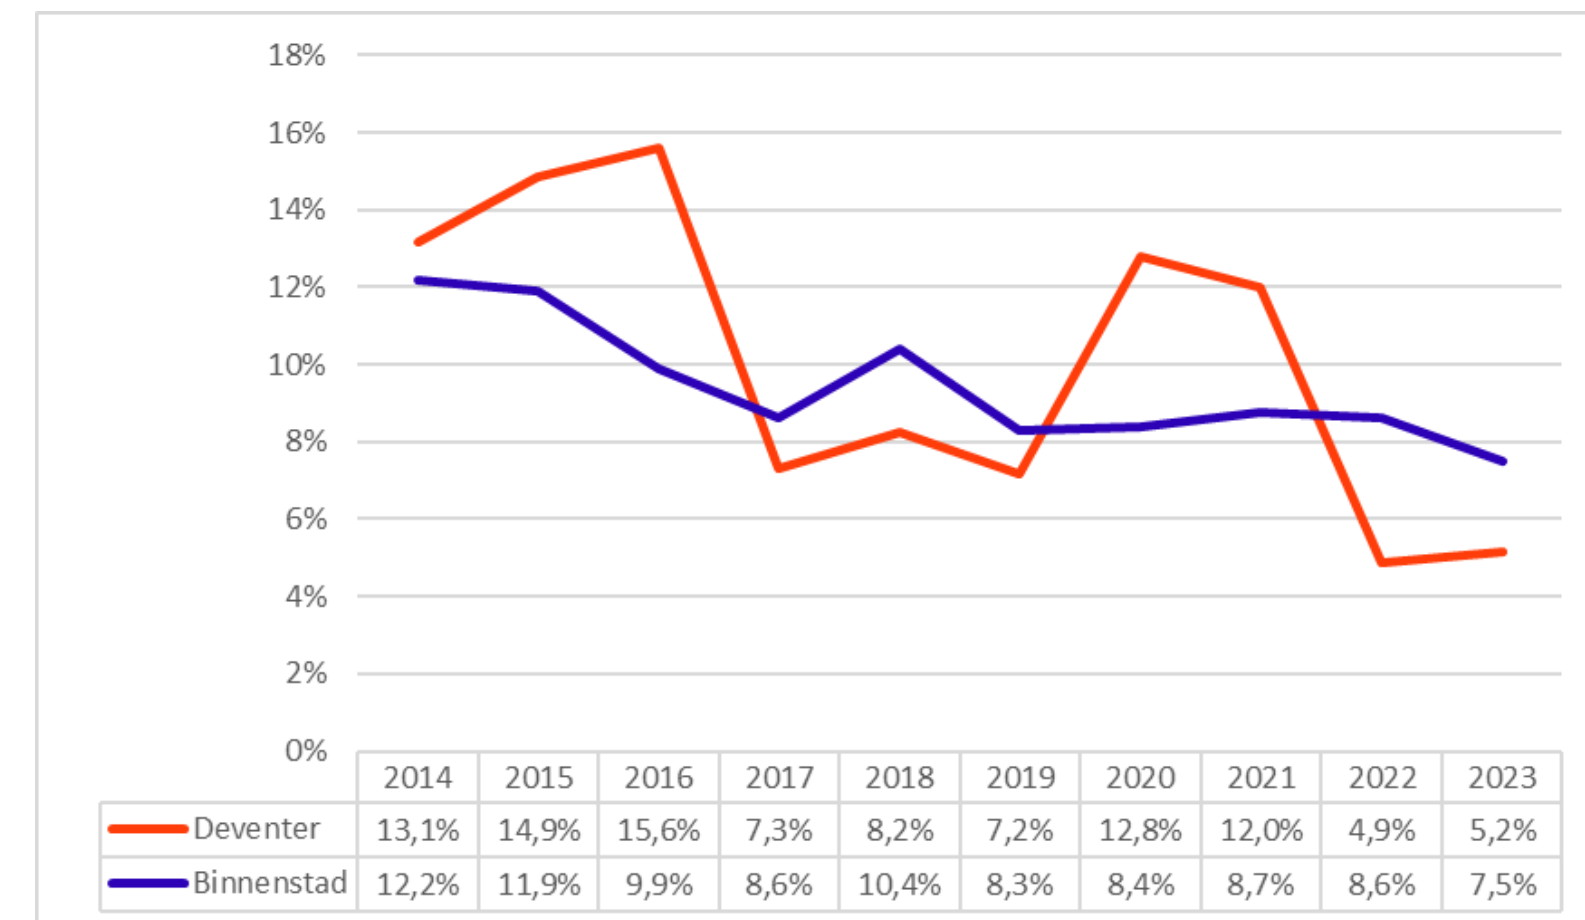

Binnen de categorie leegstand is de verhouding tussen detailhandel en niet-detailhandel ongeveer fifty/fifty. (aantal panden). De panden in de detailhandel zijn echter groter dan panden in de niet-detailhandel. Om de leegstandsoppervlakte van de detailhandel te berekenen wordt de gemiddelde grootte van de leegstaande panden berekend en als rekenfactor gebruikt.

Conclusie:

Aantal leegstaande panden:

verhouding detailhandel : niet-detailhandel is 1:1

Oppervlakte leegstaande panden:

verhouding detailhandel : niet-detailhandel is 2:1

Percentage winkelleegstand

Percentage oppervlakte winkelleegstand

Leegstaande verkooppunten binnenstad Deventer januari 2023

De leegstand wordt opgesplitst in drie categorieën:

Aanvangs- en frictieleegstand
maximaal één jaar

Langdurige leegstand
tussen één en drie jaar