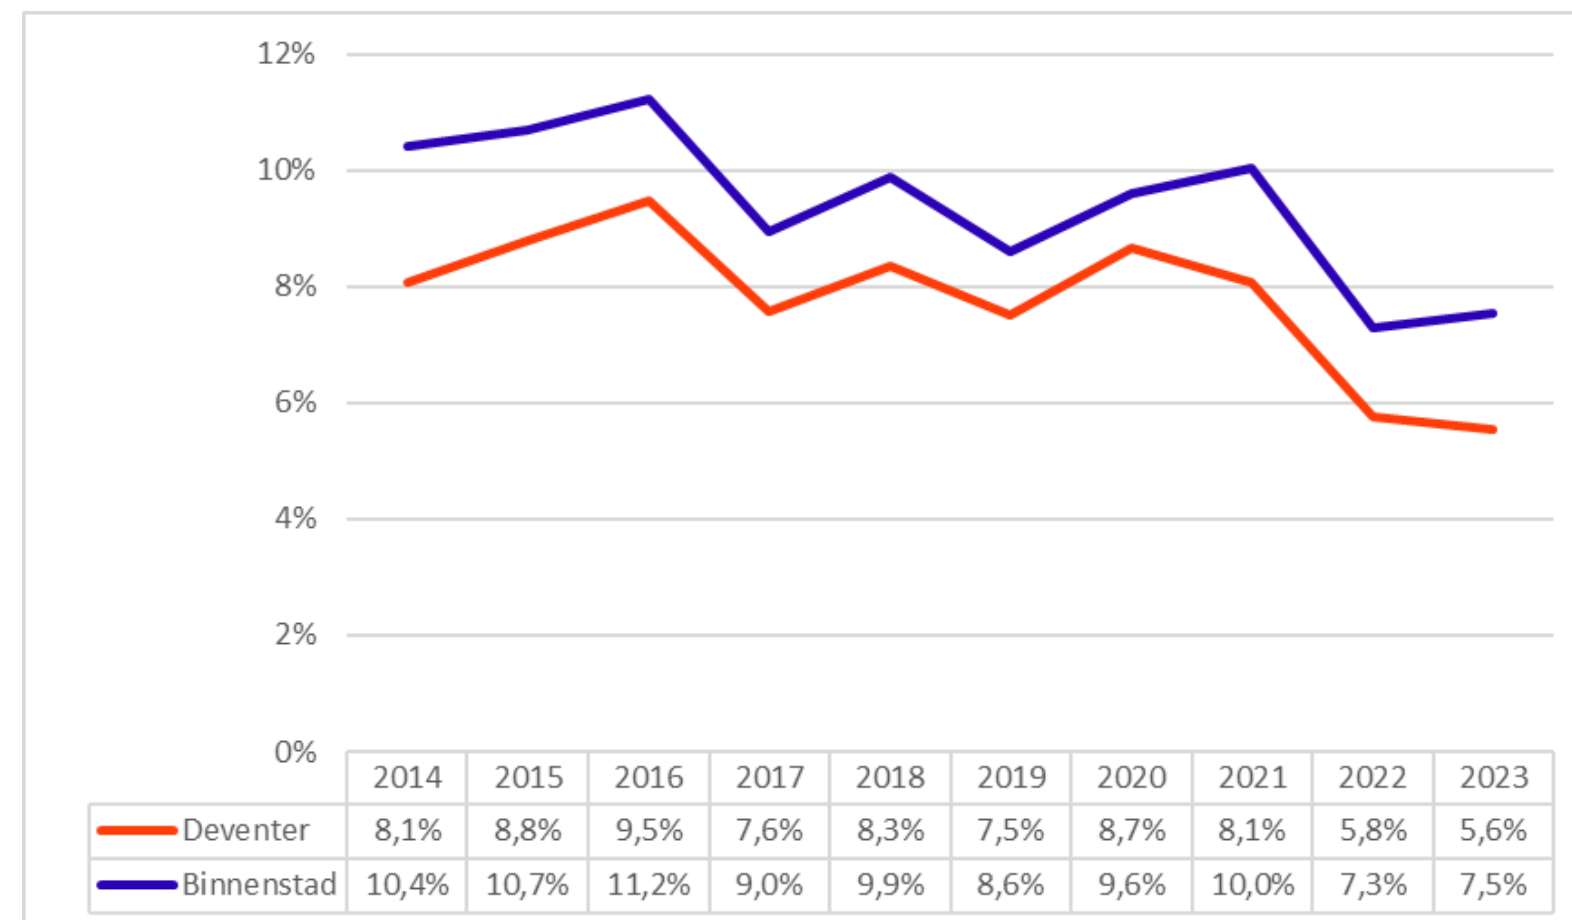

Binnen de categorie leegstand is de verhouding tussen detailhandel en niet-detailhandel ongeveer fifty/fifty. (aantal panden). De panden in de detailhandel zijn echter groter dan panden in de niet-detailhandel. Om de leegstandsoppervlakte van de detailhandel te berekenen wordt de gemiddelde grootte van de leegstaande panden berekend en als rekenfactor gebruikt.

Conclusie:

Aantal leegstaande panden:

verhouding detailhandel : niet-detailhandel is 1:1

Oppervlakte leegstaande panden:

verhouding detailhandel : niet-detailhandel is 2:1

Percentage winkelleegstand

Percentage oppervlakte winkelleegstand

Leegstaande verkooppunten binnenstad Deventer januari 2023

De leegstand wordt opgesplitst in drie categorieën:

Aanvangs- en frictieleegstand
maximaal één jaar

Langdurige leegstand
tussen één en drie jaar