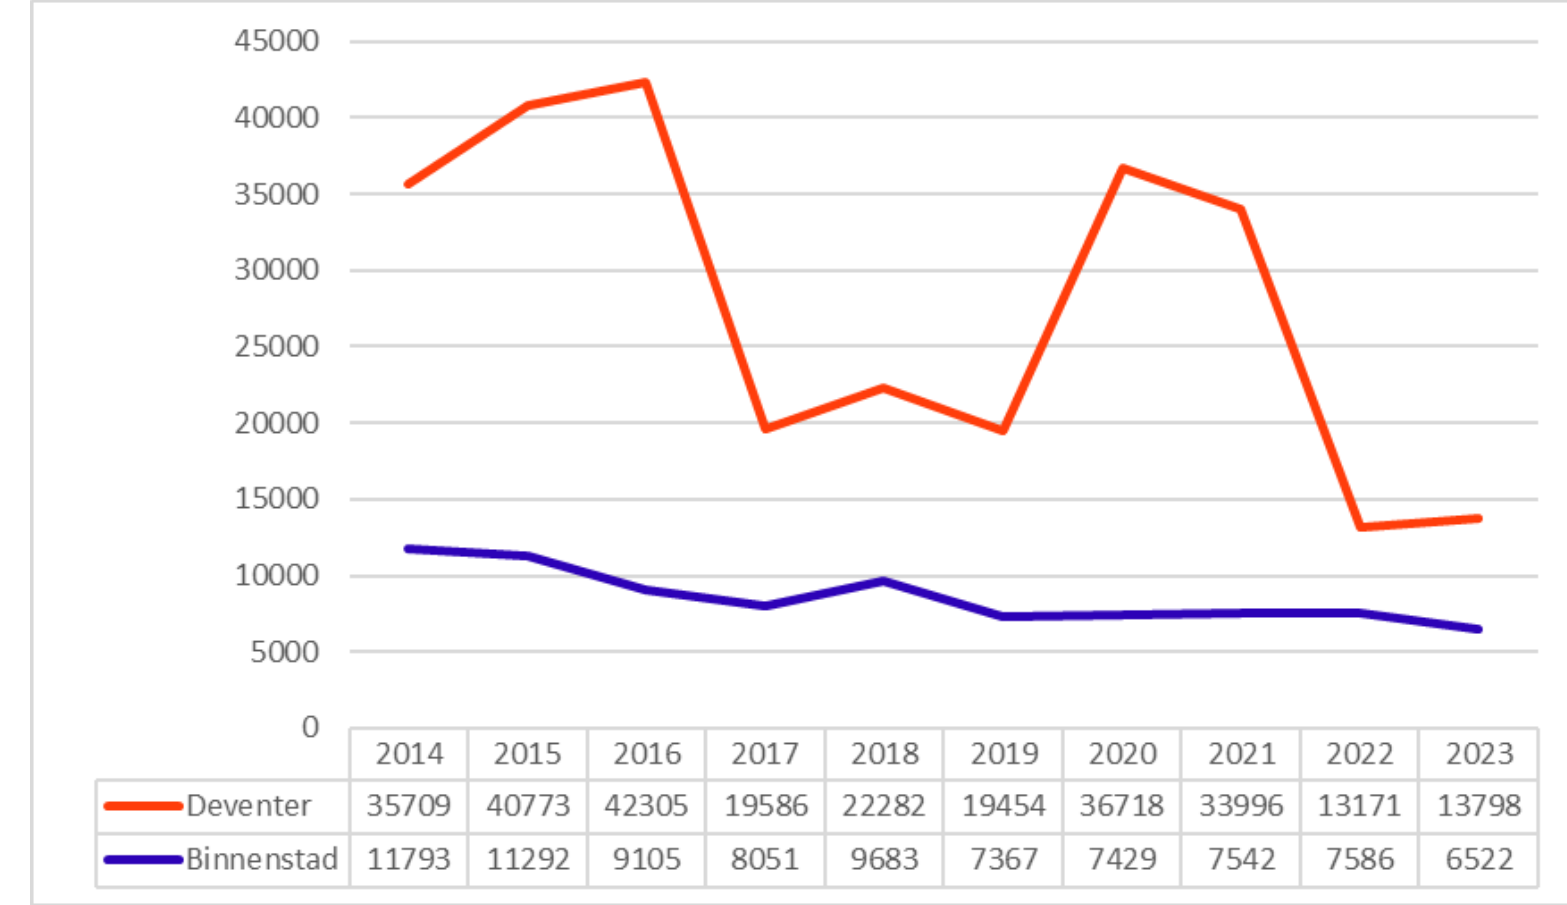

Oppervlakte leegstaande verkooppunten

Let op dat één leegstand pand grote gevolgen kan hebben voor oppervlakte leegstaande verkooppunten en leegstandspercentage (volgende pagina).

Het voormalige Morres pand heeft bv. een oppervlakte van 15.650 m². Dit pand wordt in 2022 en 2023 niet meer gerekend tot verkooppunt, ook niet als leegstand.