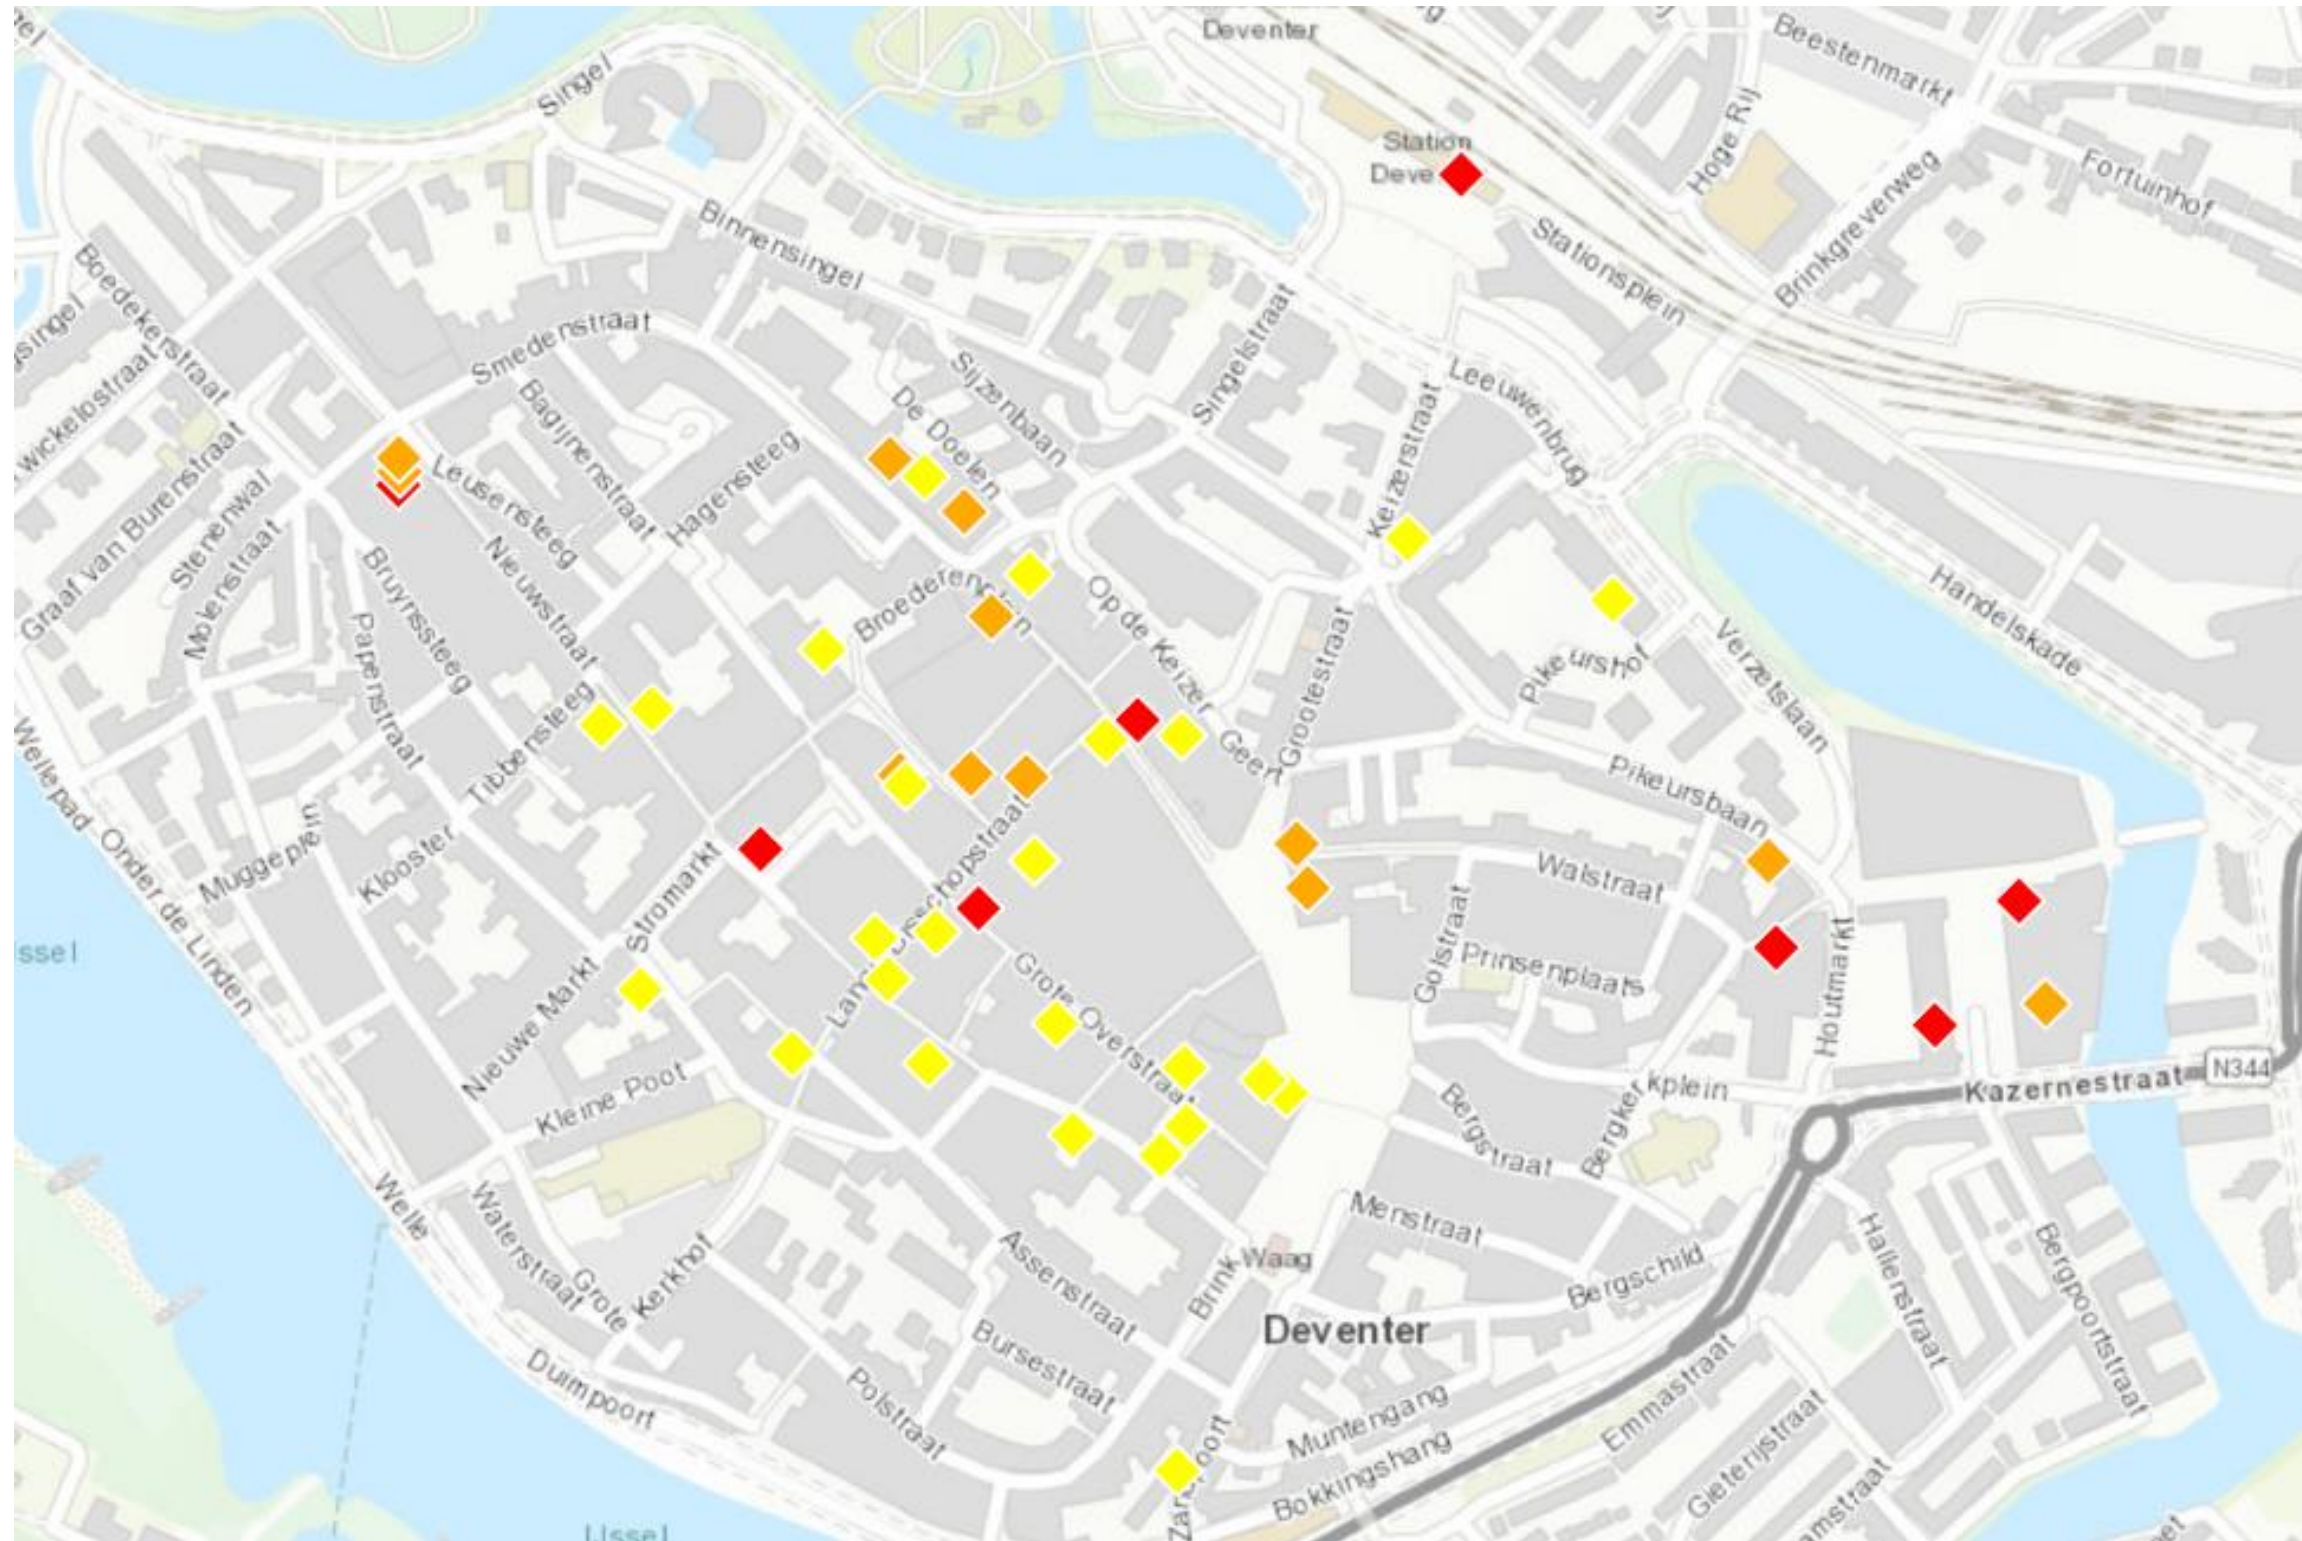

Binnen de categorie leegstand is de verhouding tussen detailhandel en niet-detailhandel ongeveer fifty/fifty. (aantal panden). De panden in de detailhandel zijn echter groter dan panden in de niet-detailhandel. Om de leegstandsoppervlakte van de detailhandel te berekenen wordt de gemiddelde grootte van de leegstaande panden berekend en als rekenfactor gebruikt.

Conclusie:

Aantal leegstaande panden:

verhouding detailhandel : niet-detailhandel is 1:1

Oppervlakte leegstaande panden:

verhouding detailhandel : niet-detailhandel is 2:1

Percentage winkelleegstand

Percentage oppervlakte winkelleegstand

Leegstaande verkooppunten binnenstad Deventer januari 2023

De leegstand wordt opgesplitst in drie categorieën:

Aanvangs- en frictieleegstand
maximaal één jaar

Langdurige leegstand
tussen één en drie jaar