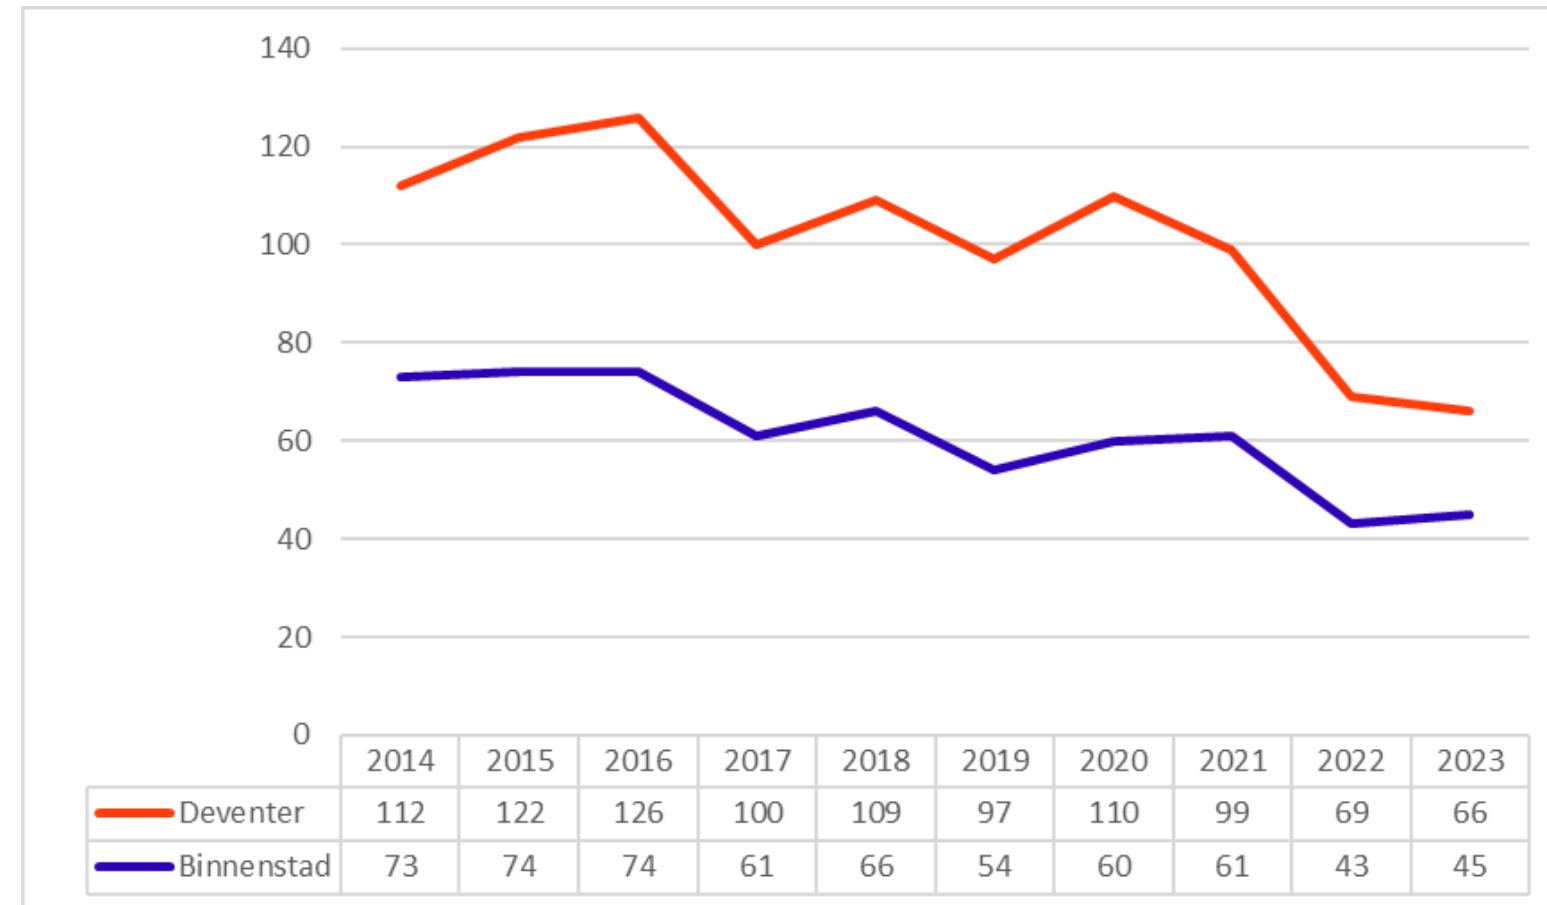

Leegstand verkooppunten in Deventer

Leegstand: wat verstaan we daar nu onder?

Leegstandscijfers worden vaak gebruikt om een indruk te krijgen van een winkelgebied of om een keuze te maken voor een nieuwe locatie. Het is daarom essentieel dat helder is welke definitie voor leegstand gebruikt wordt.

Een verkooppunt wordt als leegstand geregistreerd als:

Het redelijkerwijs de verwachting is dat in het (leegstaande) pand een verkooppunt in de detailhandel, horeca of consument gerichte dienstverlening zal terugkomen.

Aantal leegstaande verkooppunten