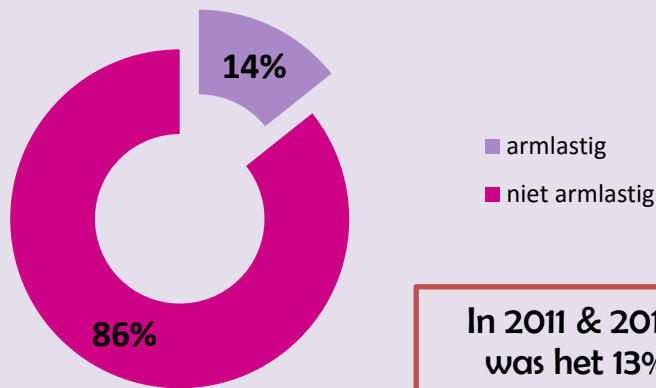

Minima

Bron: Bewonersonderzoek 2015 Team Kennis en Verkenning – Gemeente Deventer
 Meer gegevens op het gebied van armlastige huishoudens vindt u op www.staatvandeventer.nl

Armlastige huishoudens hebben in 2015 een netto jaarinkomen van maximaal:

- Alleenwonend tot € 11.500,-
- Gehuwd/samenwonend (met of zonder kinderen) tot € 16.500,-

Armlastige huishoudens in Deventer in 2015

In 2011 & 2013:
was het 13%

Van de in totaal 40.818 huishoudens in Deventer zijn er 5.856 armlastig. Dat is ongeveer 1 op de 7 huishoudens