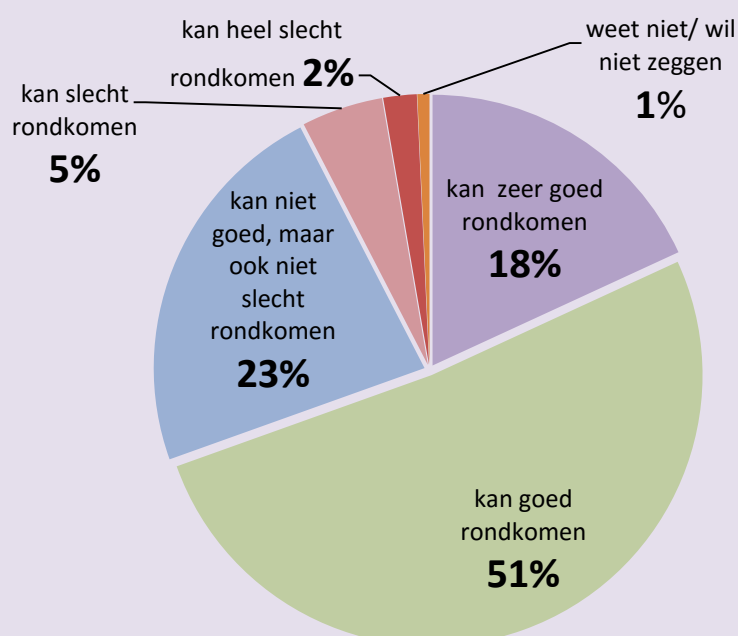

- Alleenwonend tot € 11.500,-
- Gehuwd/samenwonend (met of zonder kinderen) tot € 16.500,-

Armlastige huishoudens in Deventer in 2015

In 2011 & 2013:
was het 13%

Van de in totaal 40.818 huishoudens in Deventer zijn er 5.856 armlastig. Dat is ongeveer 1 op de 7 huishoudens

2011: 5300 armlastige huishoudens
 2013: 5200 armlastige huishoudens

Armlastige huishoudens per wijk

In Borgele/Platvoet en Rivierenwijk is een kwart van de huishoudens armlastig
 In Voorstad en Keizerslanden is dat 1 op de 5 huishoudens

In de Binnenstad, Colmschate Noord, en Bathmen/ is hooguit dat 1 op de 12

Kunt u rondkomen van het inkomen van uw huishouden?

7% van de Deventer huishoudens kan slecht tot zeer slecht financieel rondkomen