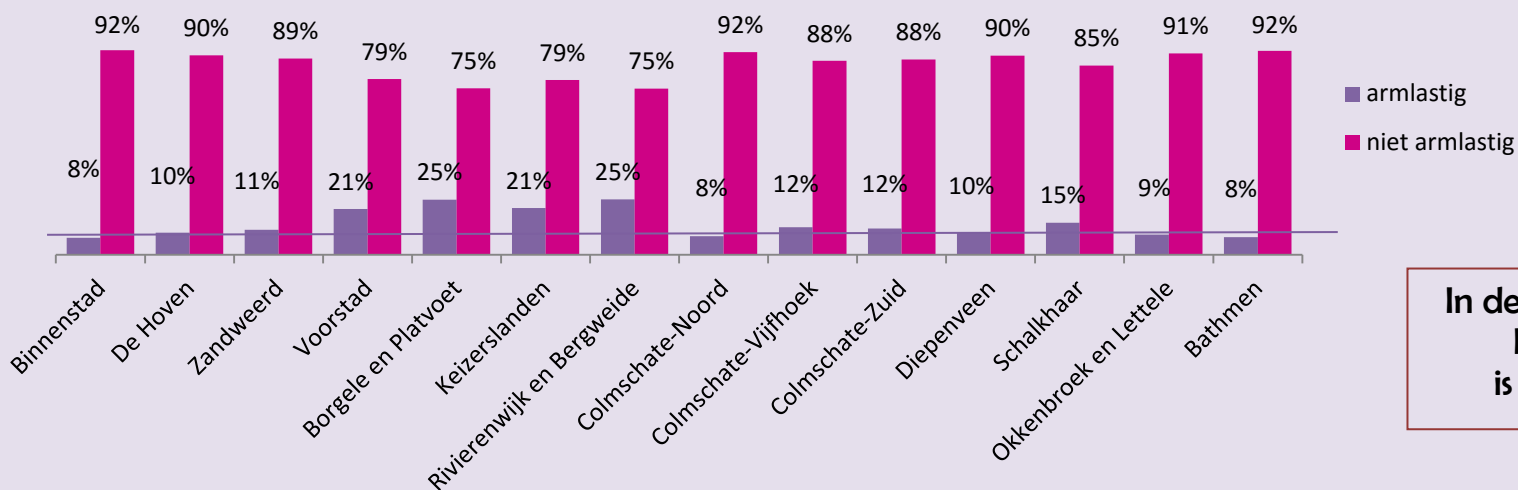

- Alleenwonend tot € 11.500,-
- Gehuwd/samenwonend (met of zonder kinderen) tot € 16.500,-

Armlastige huishoudens in Deventer in 2015

In 2011 & 2013:
was het 13%

Van de in totaal 40.818 huishoudens in Deventer zijn er 5.856 armlastig. Dat is ongeveer 1 op de 7 huishoudens

2011: 5300 armlastige huishoudens
 2013: 5200 armlastige huishoudens

Armlastige huishoudens per wijk

In Borgele/Platvoet en Rivierenwijk is een kwart van de huishoudens armlastig
 In Voorstad en Keizerslanden is dat 1 op de 5 huishoudens